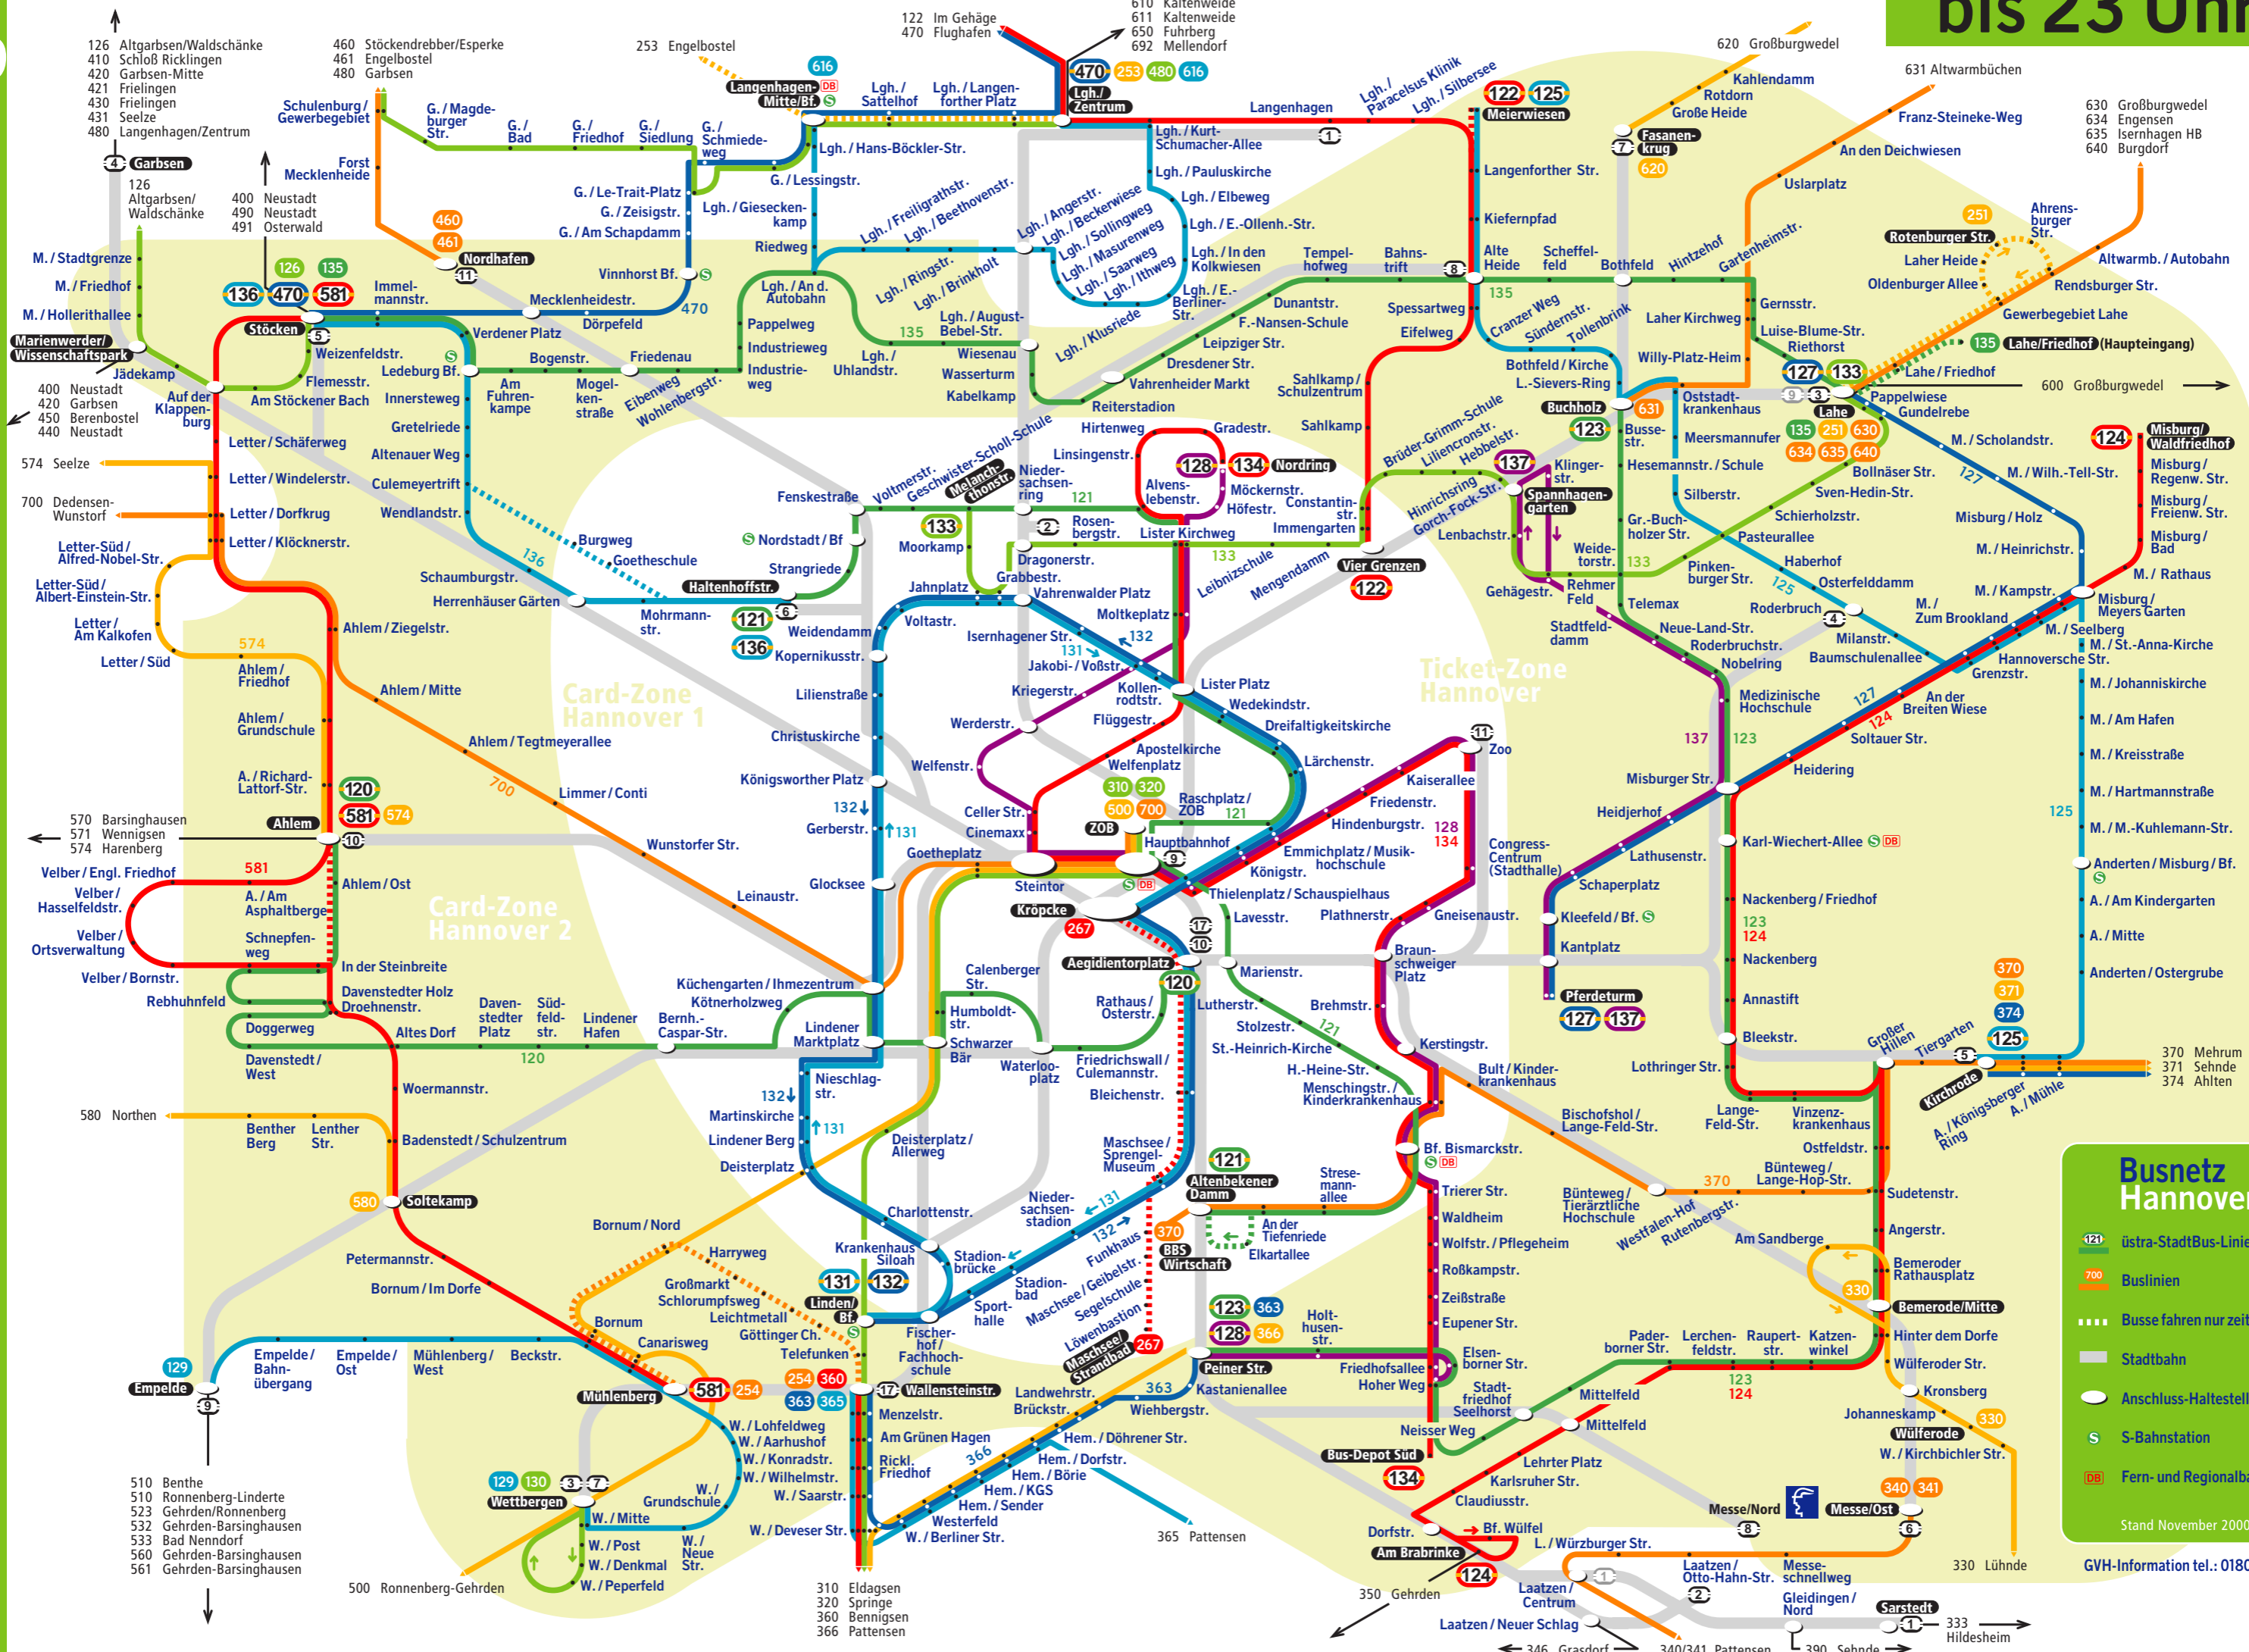

bis 23 Uhr

Tag

Busnetz

Busnetz Hannover

- 121 über-StadtBus-Linien
- 700 Buslinien
- Busse fahren nur zeitweilig
- Stadtbahn
- Anschluss-Haltestelle
- S S-Bahnstation
- DB Fern- und Regionalbahn

Stand November 2000