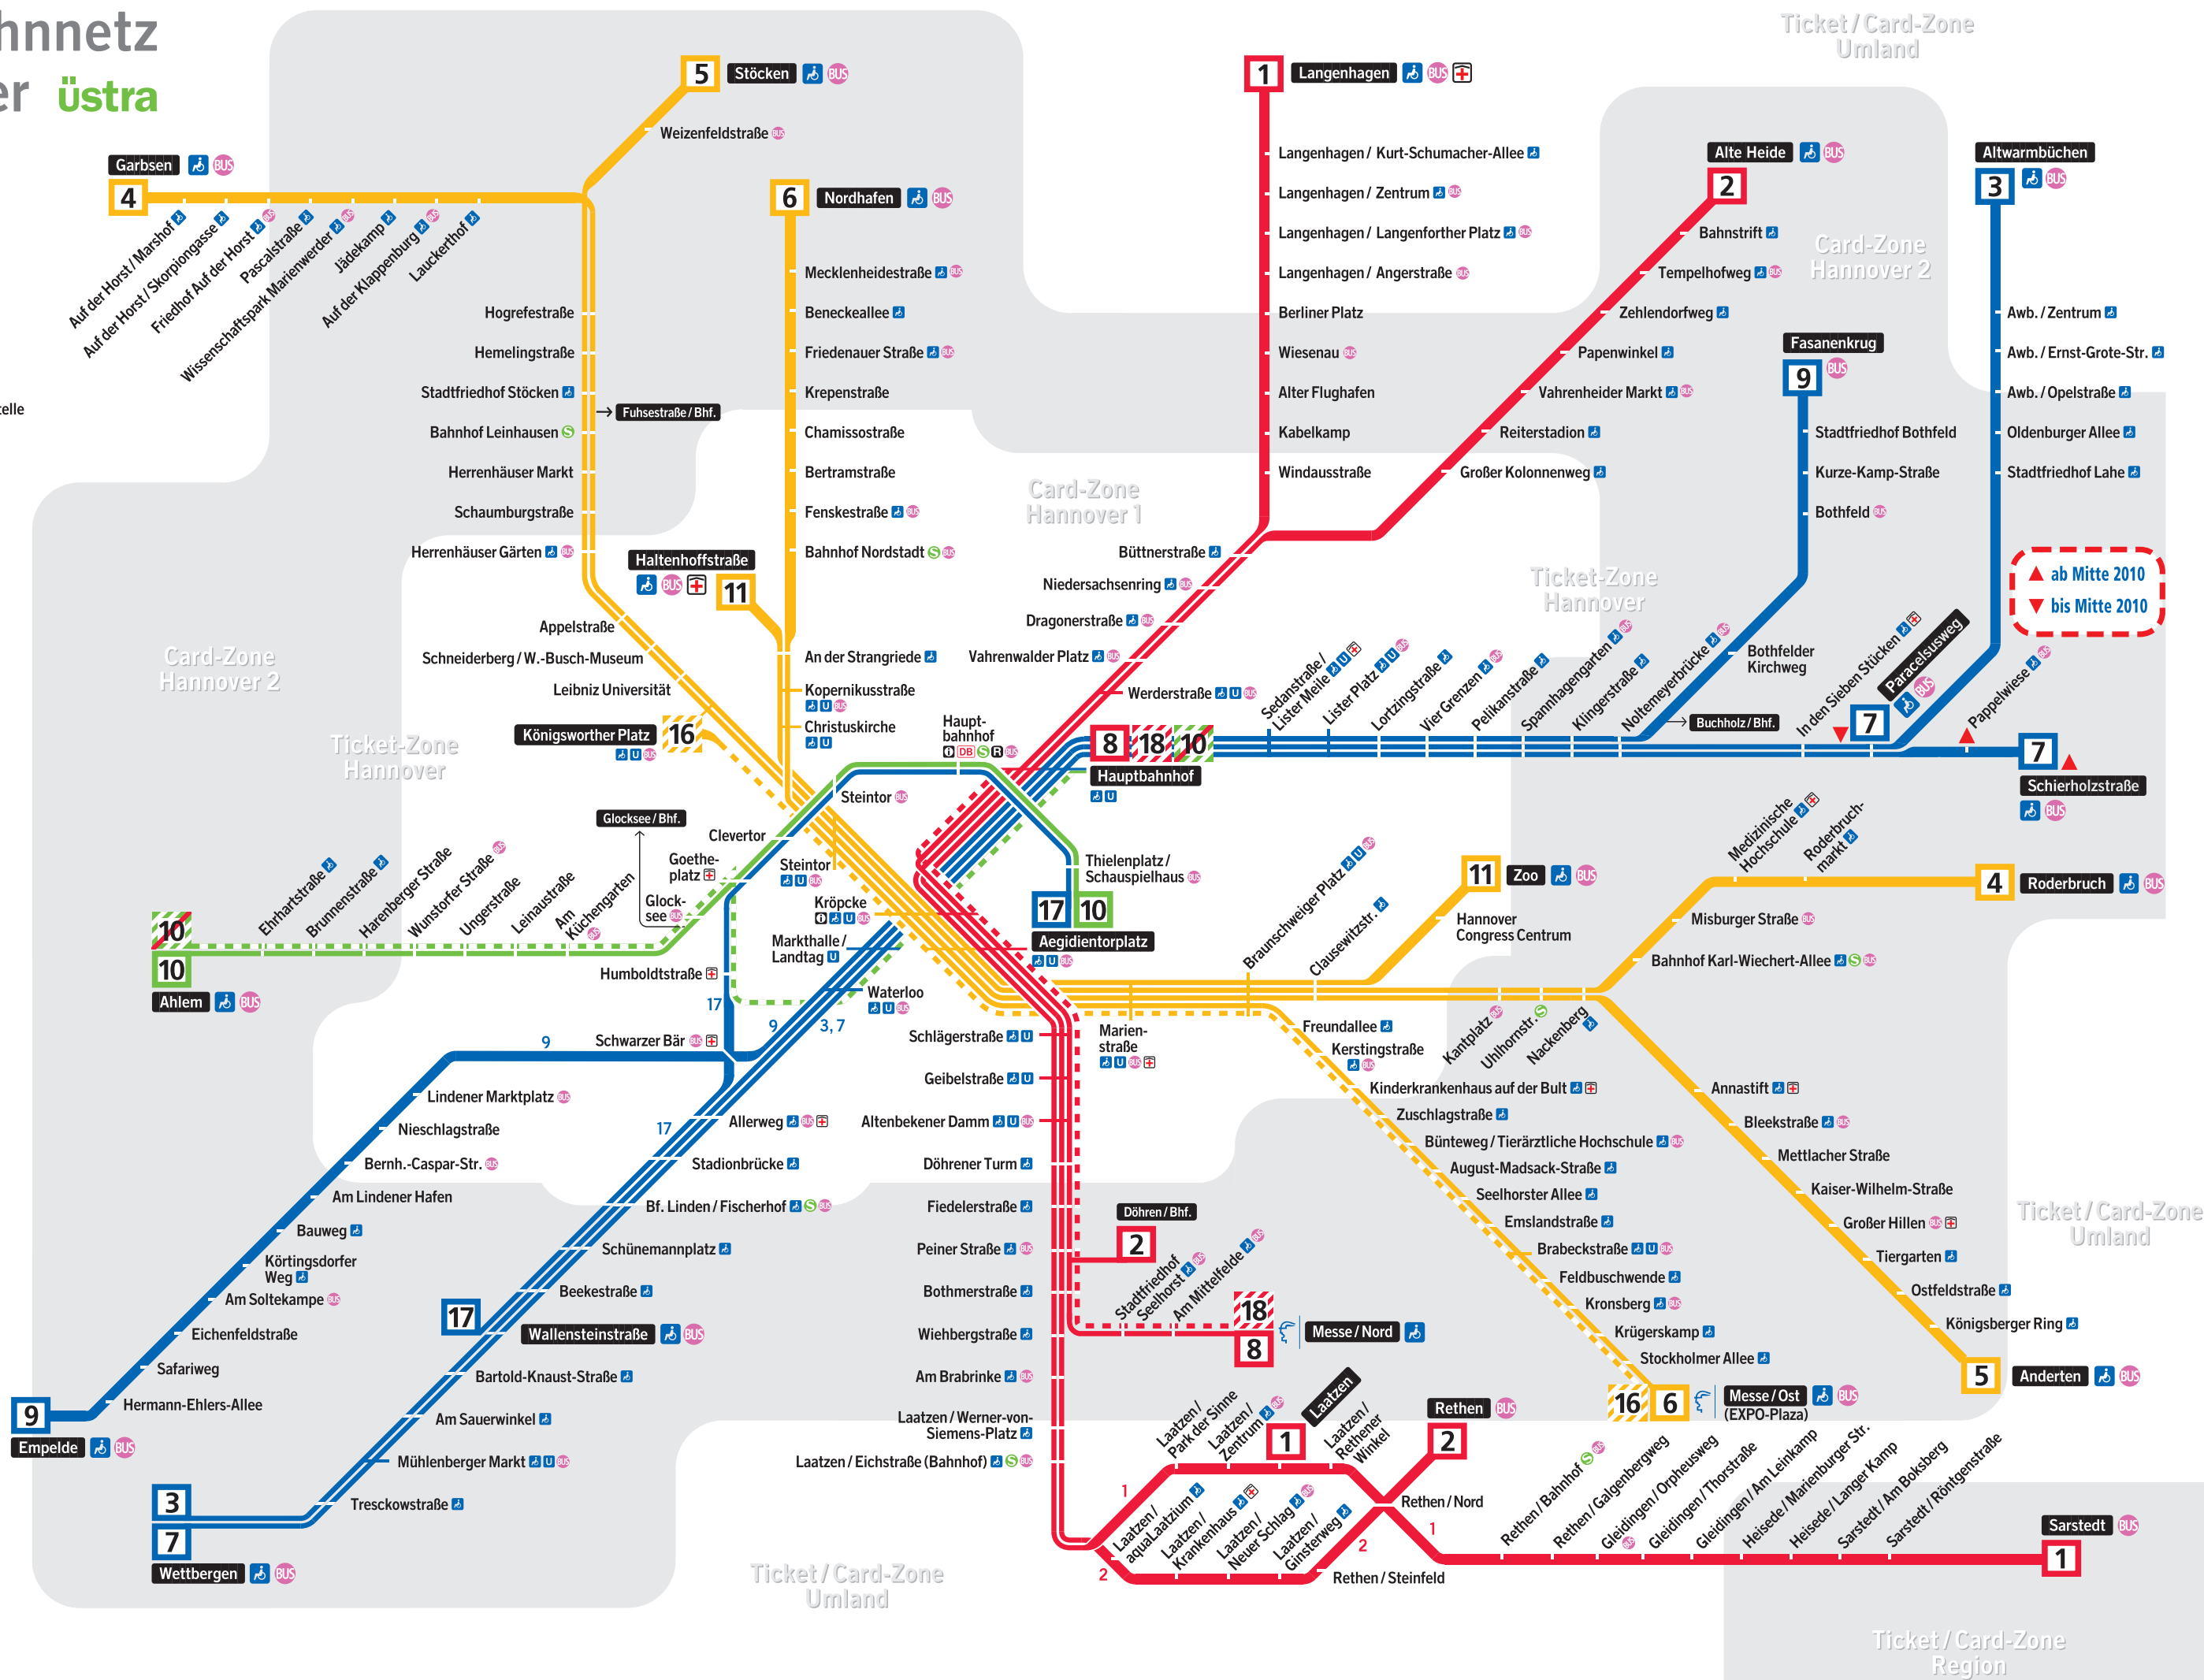

Stadtbahnnetz Hannover üstra

Tram network map
Plan du réseau tram

- Stadtbahnlinie mit Haltestelle
- Tunnelstation
- Information
- DB-Fernverkehr
- S-Bahnlinie (DB)
- R-Bahnlinie
- Anschluss an Bus
- Krankenhaus / Klinik
- Stufenloser Zu- / Abgang
- Veranstaltungslinie
- Besondere Linienführung im Nachtsternverkehr

- Tram line with stop
- Station
- Information
- Long distance trains (DB)
- Suburban train (DB)
- Local train
- Interchange with bus
- Hospital
- Level entry / exit
- Special service
- Night service

- Ligne de tram avec arrêt
- Station
- Information
- Grandes lignes (DB)
- RER (DB)
- Train de banlieue
- Correspondance bus
- Hôpital
- Accès / sortie sans marche
- Service spécial
- Service de nuit

Stand
Dezember 2009

Ticket / Card-Zone Region